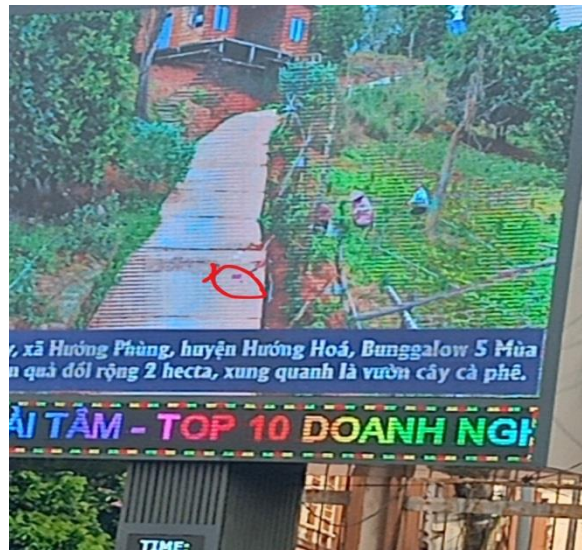

LỖ MÀN HÌNH HIỂN THỊ