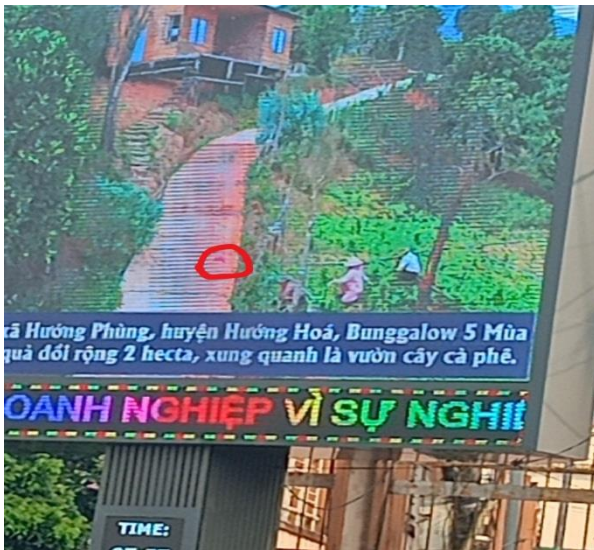

LỖ MÀN HÌNH HIỂN THỊ